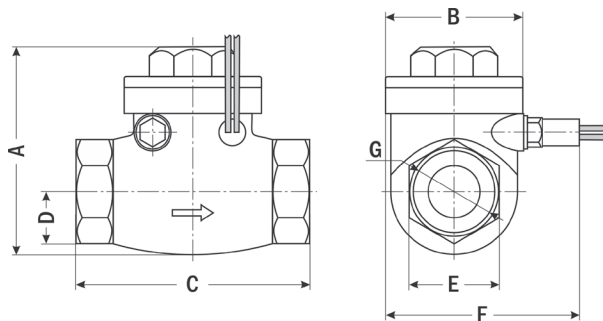

ДАТЧИКИ-РЕЛЕ ПОТОКА ЛЕПЕСТКОВЫЕ
ДР-ПП-41-15, ДР-ПП-41-20, ДР-ПП-41-25

Руководство по эксплуатации в. 2016-02-12 DVВ

ДР-ПП-41-15

ДР-ПП-41-20

ДР-ПП-41-25

Датчики-реле потока лепестковые серии ДР-ПП предназначены для контроля потока воды через трубопровод, а также для управления исполнительными механизмами с целью защиты оборудования от «сухого хода». При наличии потока воды в трубопроводе датчик-реле подает сигнал на выходы.

Принцип работы датчиков-реле основан на отклонении лепестка внутри прибора. Лепесток смещается под действием давления потока жидкости в трубе и замыкает контакты геркона. В случае отсутствия потока в трубе лепесток возвращается в исходное положение под действием силы тяжести, что приводит к размыканию контактов. Направление движения потока должно соответствовать стрелке на корпусе датчика-реле.

ГАБАРИТНЫЕ ЧЕРТЕЖИ

Размер	ДР-ПП-41-15	ДР-ПП-41-20	ДР-ПП-41-25
A	58	68	75
B	37	44	49
C	63	78	86
D	14	17,5	21
E	25	31	38
F	51	56	61
G	1/2"	3/4"	1"

ТЕХНИЧЕСКИЕ ХАРАКТЕРИСТИКИ

Параметр	ДР-ПП-41-15	ДР-ПП-41-20	ДР-ПП-41-25
Рабочая среда	Вода и другие неагрессивные среды		
Мах давление рабочей среды, МПа	1,5		
Температура рабочей среды, °С	-10...+110		
Min расход, л/мин	3	3,5	3,5
Мах расход, л/мин	15	20	50
Коммутируемая мощность, Вт	50		
Мах коммут. ток, А	=0,5 (при =110 В)		
Мах коммут. напряжение, В	=220		
Длина провода, мм	410		
Степень защиты	IP55		
Материал	Нержавеющая сталь		
Присоединение, резьба	внутр. G1/2"	внутр. G3/4"	внутр. G1"
Монтажное положение	Горизонтальное		
Размеры (В×Ш×Г), мм	63×58×51	78×68×56	86×75×61
Вес, г	233	345	481