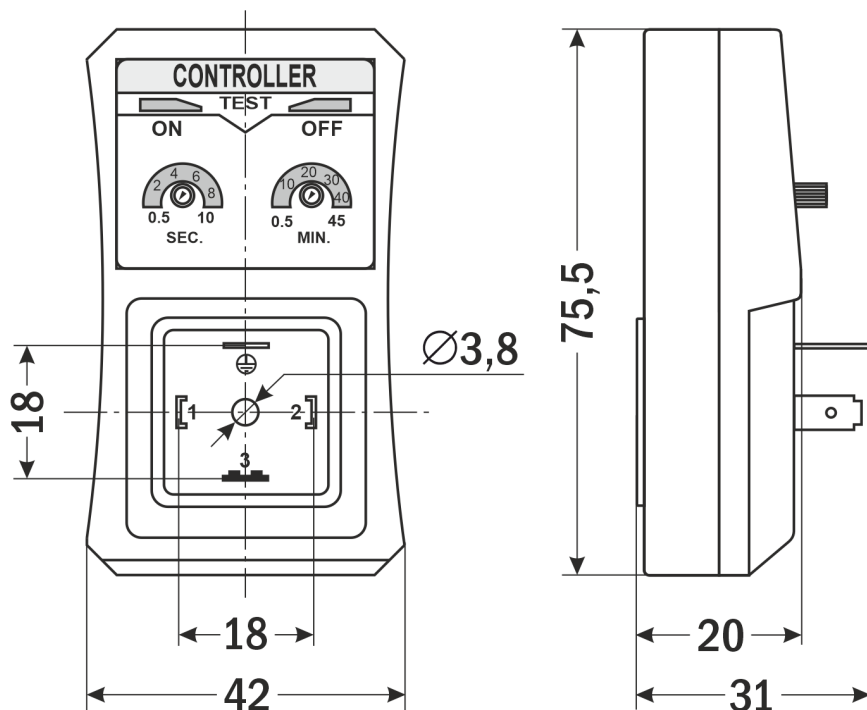

ПОРЯДОК РАБОТЫ

1. Подключите реле между катушкой и коннектором клапана.
  *При питании постоянным током соблюдайте полярность подключения!
  Контакт 1: «+», контакт 2: «-» (см. раздел «Габаритные размеры»).*
  Несоблюдение полярности подключения выведет прибор из строя.
2. Задайте длительность времени работы реле.
  Длительность задается в секундах.
3. Задайте паузу между включениями реле.
  Пауза задается в минутах.
4. Подайте питание на реле.
  Реле начнет работу автоматически.
  - Реле будет циклически включаться и выключаться на промежутки времени, заданные в п. 2, 3.
  - во время работы реле индикатор «ON» горит зеленым цветом.
  - во время паузы между включениями индикатор «OFF» горит красным цветом.
5. Нажатие кнопки «TEST» сбросит реле в состояние «включено» («ON»).

ГАБАРИТНЫЕ РАЗМЕРЫ