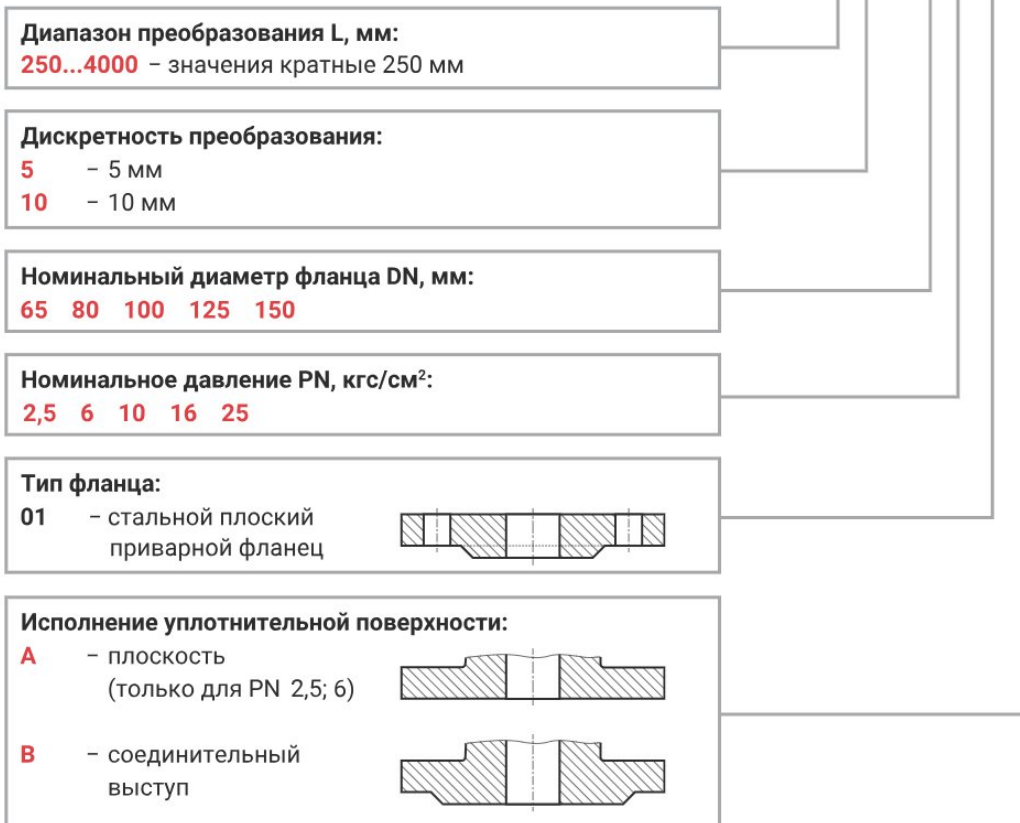

ОВЕН ПДУ-И с фланцевым присоединением в соответствии с ГОСТ 33259-2015

ОВЕН ПДУ-И.X.X.Ф.X.X.01.X

ПДУ-И. X . X .Ф. X . X .01. X