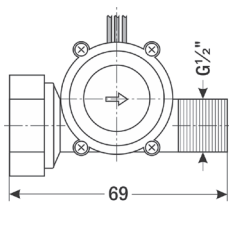

ГАБАРИТНЫЕ ЧЕРТЕЖИ

ДРУ-ПП-95-15