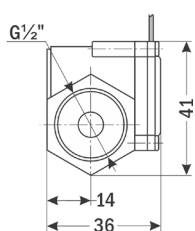

ДРУ-ПП-95-15