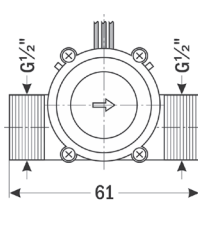

ДРУ-ПП-96-15