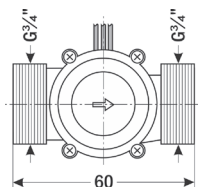

ДРУ-ПП-96-20