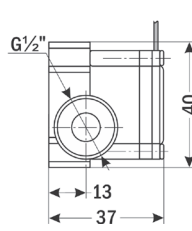

ДРУ-ПП-96-15