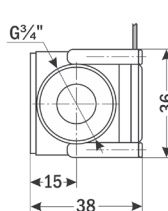

Стрелка на корпусе датчика указывает направление потока.

## ТЕХНИЧЕСКИЕ ХАРАКТЕРИСТИКИ

Параметр	ДРУ-ПП		
	95-15	96-15	96-20
Рабочая среда	Вода и другие неагрессивные жидкости		
Мах давление рабочей среды, МПа	1,75		
Питание	=5...24 В		
Температура рабочей среды, °С	-10...+95		
Расход, л/мин	2...30		
Импульсный выход, имп./л	462	468	270
Формула расчета частоты импульсов*	$F = 7,7Q \pm 10\%$	$F = 7,8Q \pm 10\%$	$F = 4,5Q \pm 10\%$
Степень защиты	IP55		
Длина провода, мм	105	155	
Материал	Полипропилен		
Монтажное положение	Универсальное		
Присоединение, резьба	внутр. G $\frac{1}{2}$ " → наруж. G $\frac{1}{2}$ "	наруж. G $\frac{1}{2}$ "	наруж. G $\frac{3}{4}$ "
Размеры (В×Ш×Г), мм	69×42×37	61×41×37	61×36×37
Вес, г	66	61	63