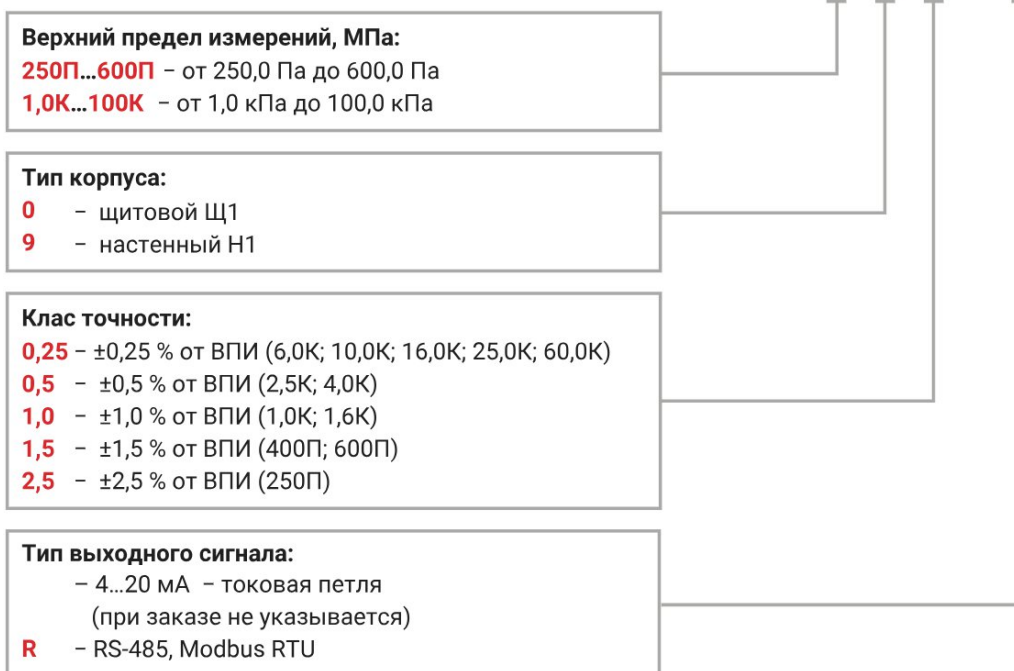

## Карта заказа ПД150И управляющий напоромер, тягомер, перепадомер для автоматике котлов и систем вентиляции

**ОВЕН ПД150И-ДВХ-8Х9-Х-1-Р-Х**

**Модификации ПД150И-ДВ**