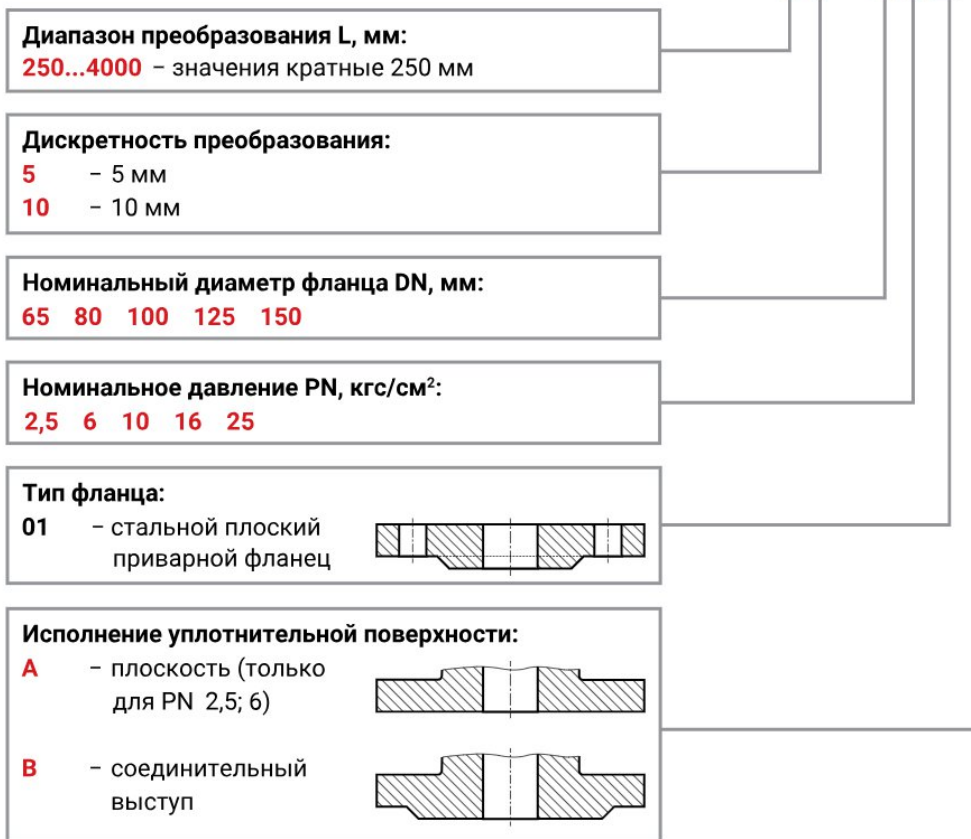

ул. Магнитогорская 1Г, к. 20

Т.к. (863) 221-25-48
Т.моб.: +7-903-401-25-48

e-mail: zakaz@itrostov.ru

www. itrostov. ru

ОВЕН ПДУ-И-Exd с фланцевым присоединением в соответствии с ГОСТ 33259-2015

ОВЕН ПДУ-И.X.X.Ф.X.X.01.X-Exd